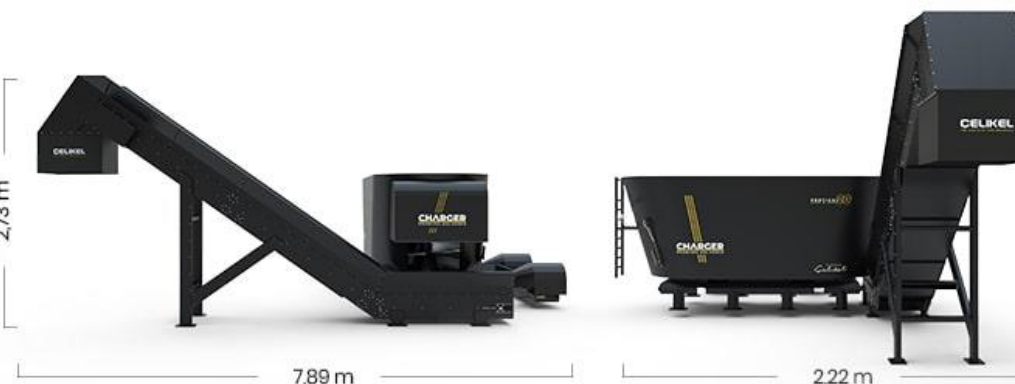

CHARGER MICRO 0.75 навесной

CHARGER V16 DOUBLE прицепной

CHARGER V20 TESLA стационарный

Объем машины	0.75 м ³ навесной	1.5 м ³	2 м ³	2 м ³ ТВ	3 м ³ LE	4 м ³	5 м ³	6 м ³	8 м ³	10 м ³	12 м ³	14 м ³	16 м ³	18 м ³	20 м ³	22 м ³	20 м ³ стационар	30 м ³ стационар
ДЛИНА (мм)	1500	1800	3910	1980	4280	4280	4780	4780	5200	5200	5200	5200	7600	7700	7890	7890	7700	8670
ШИРИНА (мм)	1500	1670	1680	1920	1855	1855	2115	2155	2150	2150	2150	2150	2225	2250	2225	2225	2225	2500
ВЫСОТА (мм)	1490	1600	1730	1620	2000	2350	2235	2490	2460	2660	2860	3060	2730	2590	2735	2800	2590	3195
ВЕС (кг)	380	460	970	660	1240	1320	1600	1740	3030	3250	4510	4830	6690	7090	7200	7400	6360	10700
МАКСИМАЛЬНЫЙ ВЕС (кг)	605	910	1570	1260	2140	2520	3100	3540	5430	6250	8110	9030	11490	12490	13200	14000	12360	19700
ТРЕБУЕМАЯ МОЩНОСТЬ	3 кв	7.5 кв	35 лс	7.5 кв	40 лс	40 лс	50 лс	55 лс	65 лс	65 лс	80 лс	80 лс	90 лс	95 лс	110 лс	110 лс	2x45 кв	110 кв
КОЛИЧЕСТВО НОЖЕЙ	4	5	7	7	8	8	9	9	10	10	12	12	18	18	22	22	22	22
КОЛЕСА	-	-	2x185/R14с	-	2x185/R14с	2x10/75-R15.3	2x10/75-R15.3	2x10/75-R15.3	2x12.5/80-R15.3	2x12.5/80-R15.3	2x12.5/80-R15.3	2x12.5/80-R15.3	4x215/70/R17.5	4x215/70/R17.5	4x215/70/R17.5	4x215/70/R17.5	-	-
КОЛИЧЕСТВО ТУРБОШНЕКОВ	1	1	1	1	1	1	1	1	1	1	1	1	2	2	2	2	2	2
АВТОНОМНАЯ ГИДРАВЛИКА	-	-	-	-	ОПЦ	ОПЦ	ОПЦ	ОПЦ	ОПЦ	ОПЦ	ОПЦ	ОПЦ	ОПЦ	ОПЦ	ОПЦ	ОПЦ	ОПЦ	ОПЦ
ВЕСОВАЯ СИСТЕМА	ОПЦ	ОПЦ	ОПЦ	ОПЦ	ОПЦ	ОПЦ	ОПЦ	ОПЦ	ОПЦ	ОПЦ	ОПЦ	ОПЦ	ОПЦ	ОПЦ	ОПЦ	ОПЦ	СТАНДАРТ	СТАНДАРТ
ЗАГРУЗОЧНЫЙ КОВШ СЗАДИ	-	-	СТАНДАРТ	СТАНДАРТ	СТАНДАРТ	СТАНДАРТ	СТАНДАРТ	СТАНДАРТ	СТАНДАРТ	ОПЦ	ОПЦ	ОПЦ	ОПЦ	ОПЦ	ОПЦ	ОПЦ	ОПЦ	ОПЦ